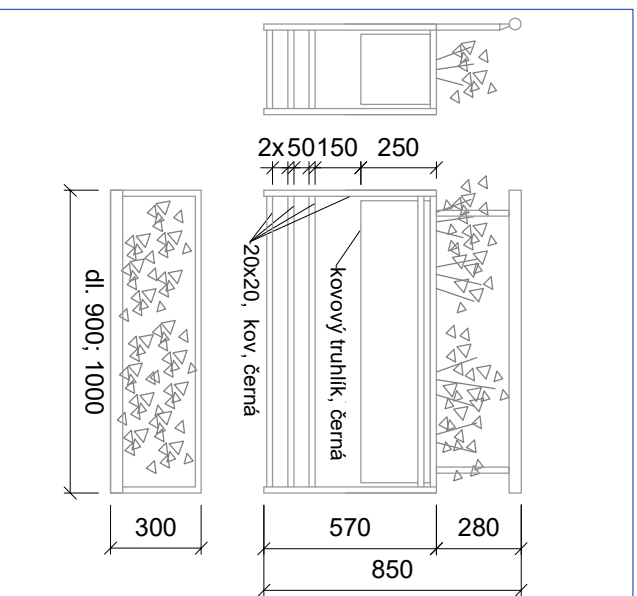

židle

skupina židli - barevnost černá a žlutá

stolek

detail - ohrazení - m 1:25

legenda :

Mobiliiář - prvky:

2 stoly:

- typ Bohém (výrobce mncitě)
- průměr desky stolu = 700 mm
- výška stolu = 730 mm
- materiál - kov
- barva - černá

6 židli:

- typ Bohém (výrobce mncitě)
- 515 x 495 x 785 mm
- materiál - kov
- barva - černá (4ks) a žlutá (2 ks)

prvek ohraničení v čelech:

- atyp vyrobený na míru
- materiál - kov
- barva - černá
- délky 1000 a 900 mm
- svařovaná kovová konstrukce, tyčovina 20x20,
- kovový truhlík černý,
- osazeno nízkými letničkami např. gazánkami
- více viz detaili.